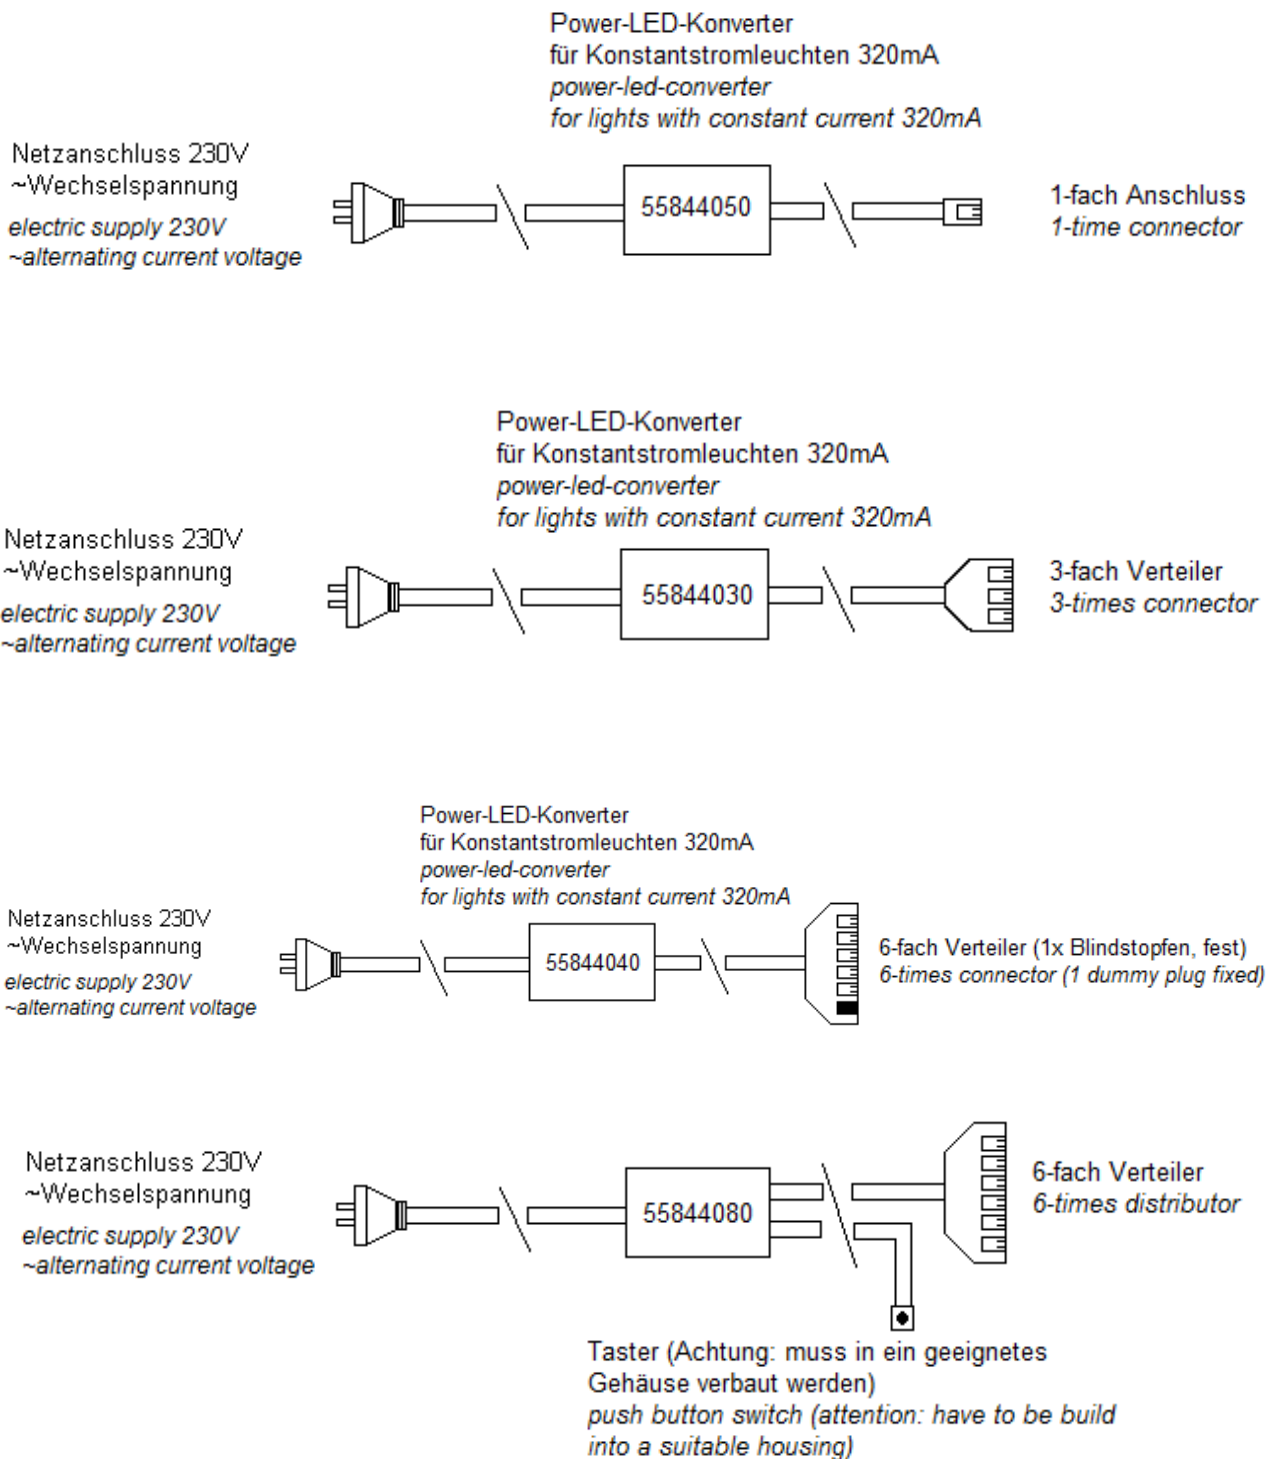

Anschlussplan / connection plan