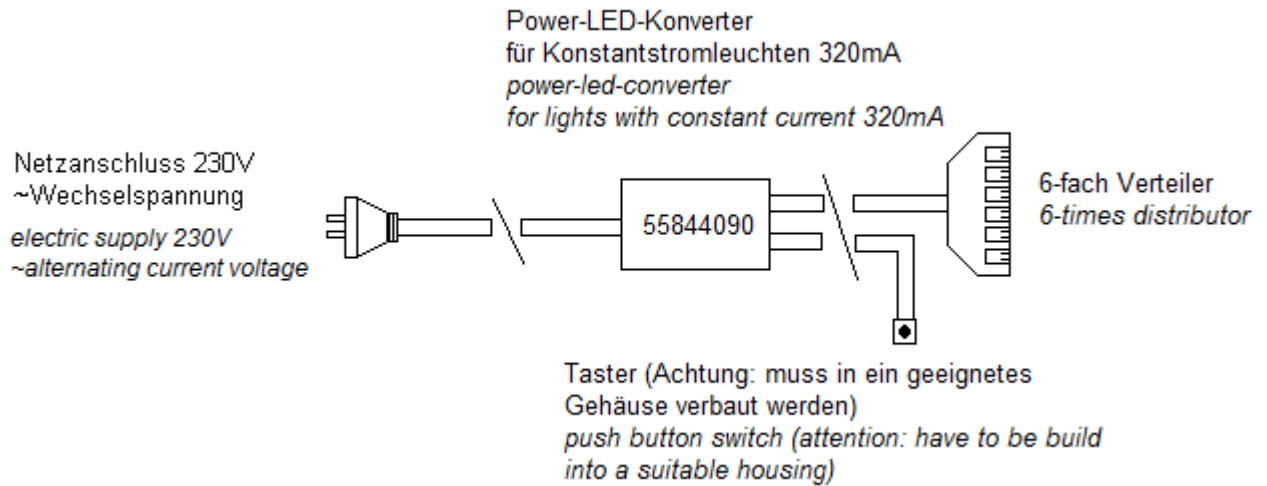

Anwendungshinweis / application of usage

Für eine einwandfreie und ordentliche Montage, lesen Sie bitte unsere
Gebrauchs- und Montageanweisung aufmerksam durch.

For correct and proper assembling, please read our instruction and installation manual.

Haftungsausschluss / disclaimer of warranty

Technische Änderungen und Irrtümer vorbehalten.

Technical changes and errors excepted.