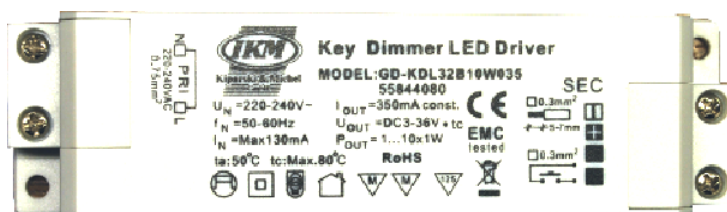

Datenblatt
data sheet

Typ 55844050

Typ 55844030

Typ 55844040

Typ 55844080

Typ 55844090

Typ: / type: **558440xx**

Kurzbezeichnung: **Konverter für Power-LED-Leuchten 320mA CC**
short term: **converter for power-led-luminaires 320mA CC**

Produktbeschreibung: Power-LED-Konverter zum Betreiben von Leuchten mit 320mA
product description: Konstantstromversorgung. Unterschiedliche Ausführungen erhältlich.
 Bitte beachten Sie, dass die Anzahl Leuchten sowie die Dimmfähigkeit in Abhängigkeit der zu verwendenden Leuchte steht.
Power-LED-converter for luminaires with constant current of 320mA.
Different versions available. Please take attention, quantity and dimmability of luminaire depends always on luminaire itself, too.