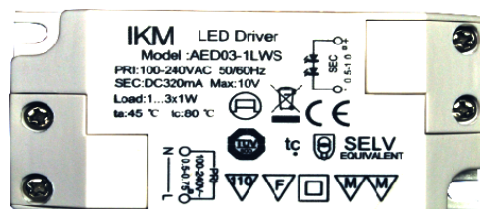

Datenblatt
data sheet

Typ 55844050

Typ 55844030

Typ 55844040

Typ 55844080

Typ 55844090

Typ: / type: **558440xx**

Kurzbezeichnung: **Konverter für Power-LED-Leuchten 320mA CC**
short term: **converter for power-led-luminaires 320mA CC**

Produktbeschreibung: Power-LED-Konverter zum Betreiben von Leuchten mit 320mA
product description: Konstantstromversorgung. Unterschiedliche Ausführungen erhältlich.
 Bitte beachten Sie, dass die Anzahl Leuchten sowie die Dimmfähigkeit in Abhängigkeit der zu verwendenden Leuchte steht.
Power-LED-converter for luminaires with constant current of 320mA.
Different versions available. Please take attention, quantity and dimmability of luminaire depends always on luminaire itself, too.