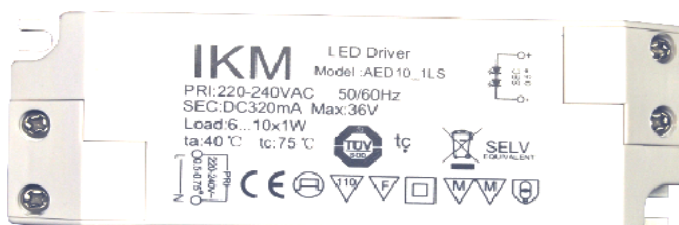

Datenblatt
data sheet

Typ 55844050

Typ 55844030

Typ 55844040

Typ 55844080

Typ 55844090

Typ: / type: **558440xx**

Kurzbezeichnung: **Konverter für Power-LED-Leuchten 320mA CC**
short term: **converter for power-led-luminaires 320mA CC**

Produktbeschreibung: Power-LED-Konverter zum Betreiben von Leuchten mit 320mA
product description: Konstantstromversorgung. Unterschiedliche Ausführungen erhältlich.
 Bitte beachten Sie, dass die Anzahl Leuchten sowie die Dimmfähigkeit in Abhängigkeit der zu verwendenden Leuchte steht.
Power-LED-converter for luminaires with constant current of 320mA.
Different versions available. Please take attention, quantity and dimmability of luminaire depends always on luminaire itself, too.