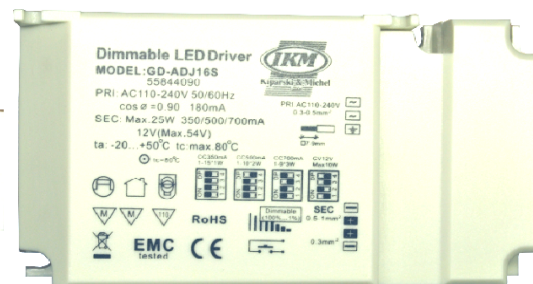

Datenblatt
data sheet

Typ 55844050

Typ 55844030

Typ 55844040

Typ 55844080

Typ 55844090

Typ: / type: **558440xx**

Kurzbezeichnung: **Konverter für Power-LED-Leuchten 320mA CC**
short term: **converter for power-led-luminaires 320mA CC**

Produktbeschreibung: Power-LED-Konverter zum Betreiben von Leuchten mit 320mA
product description: Konstantstromversorgung. Unterschiedliche Ausführungen erhältlich.
 Bitte beachten Sie, dass die Anzahl Leuchten sowie die Dimmfähigkeit in Abhängigkeit der zu verwendenden Leuchte steht.
Power-LED-converter for luminaires with constant current of 320mA.
Different versions available. Please take attention, quantity and dimmability of luminaire depends always on luminaire itself, too.